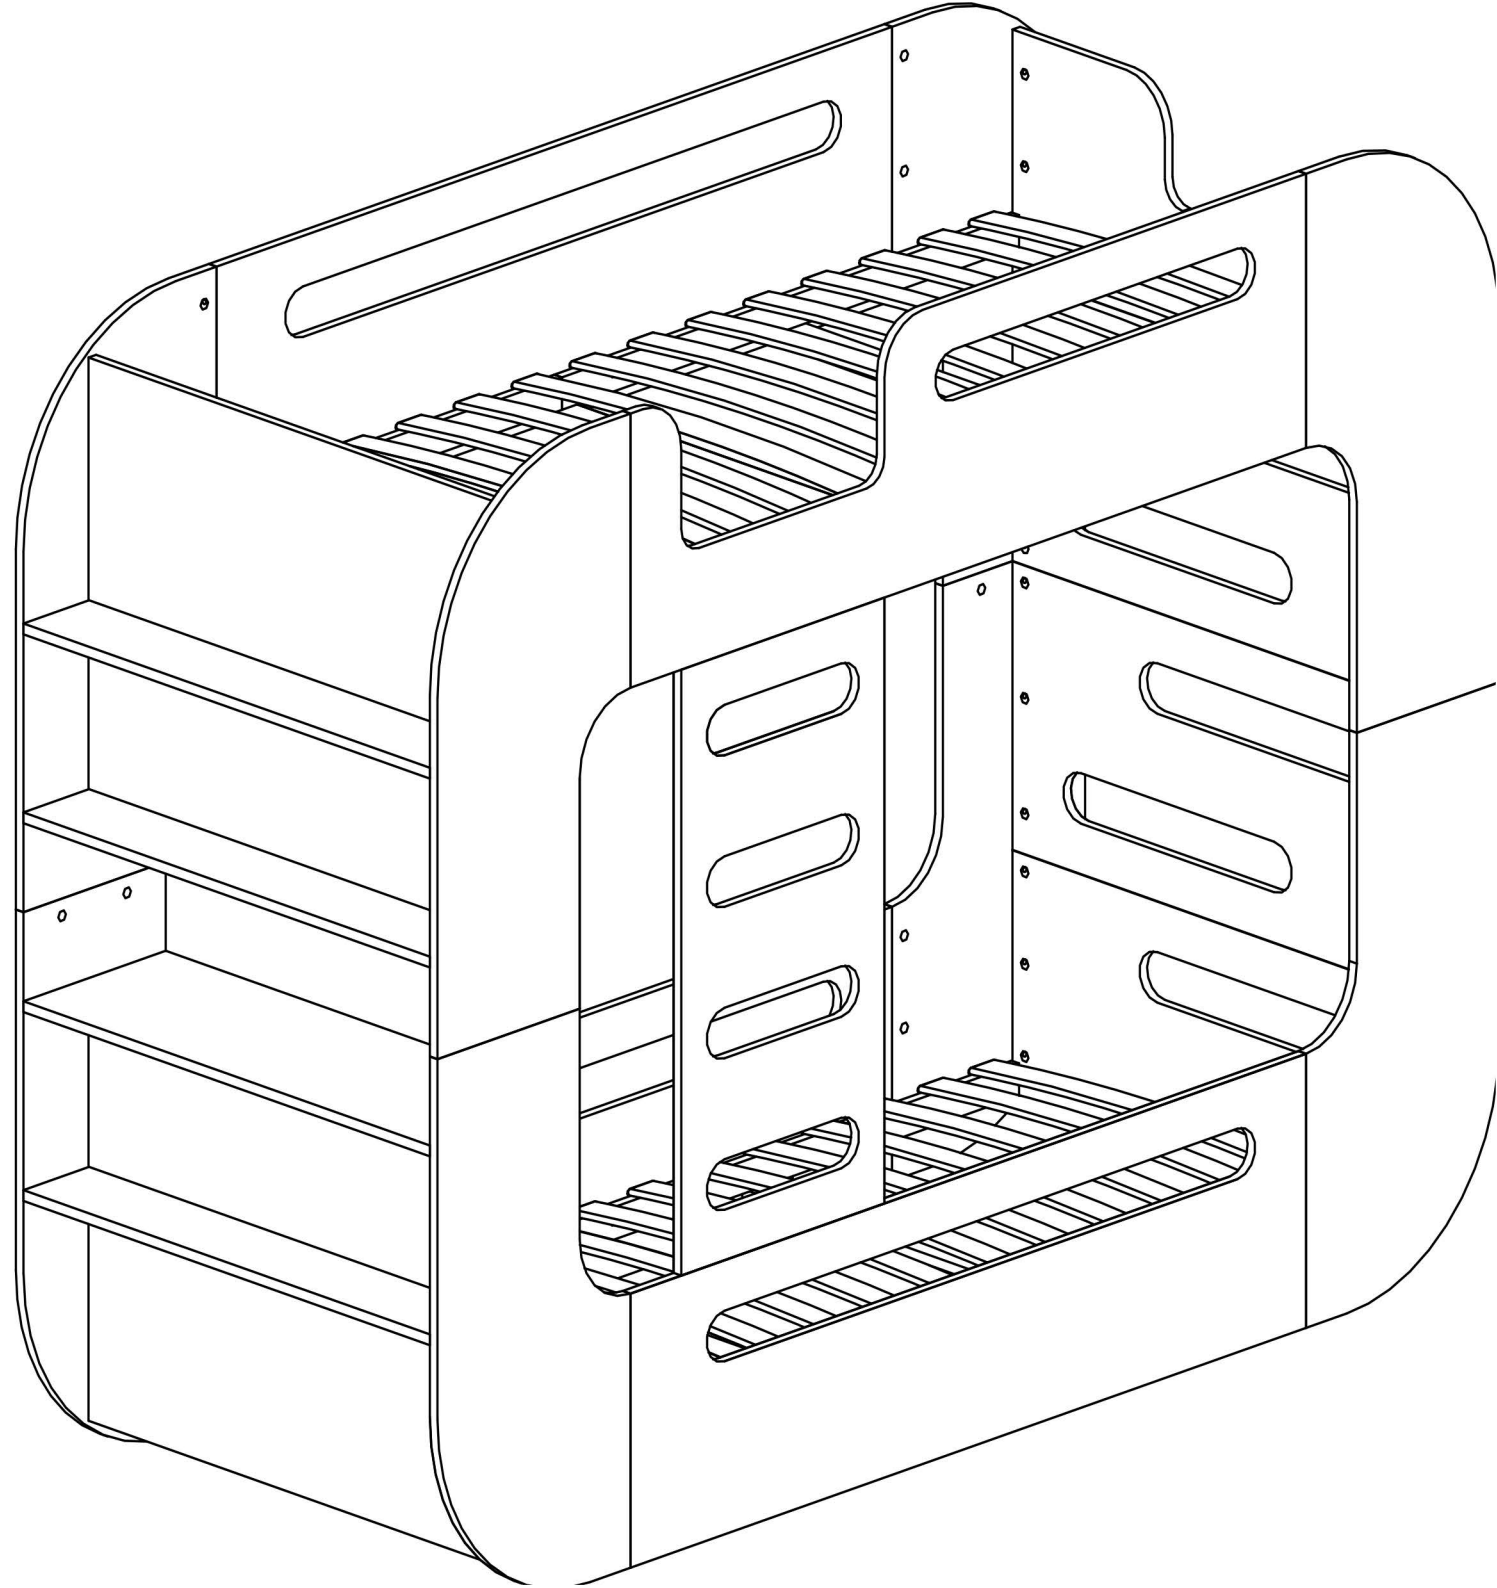

E L I S

Návod na montáž

Patrová postel  
KOSMOS oval

**ŠROUBY**

**PRVKY**

- Mi - x104
- TRZ - x104
- K8 - x113
- W25 - x24

- DR - x1
- BDDP - x1
- BDDT - x1
- NDLT - x1
- NDLP - x1
- LDS - x4
- LKS - x3
- ST - x12-16