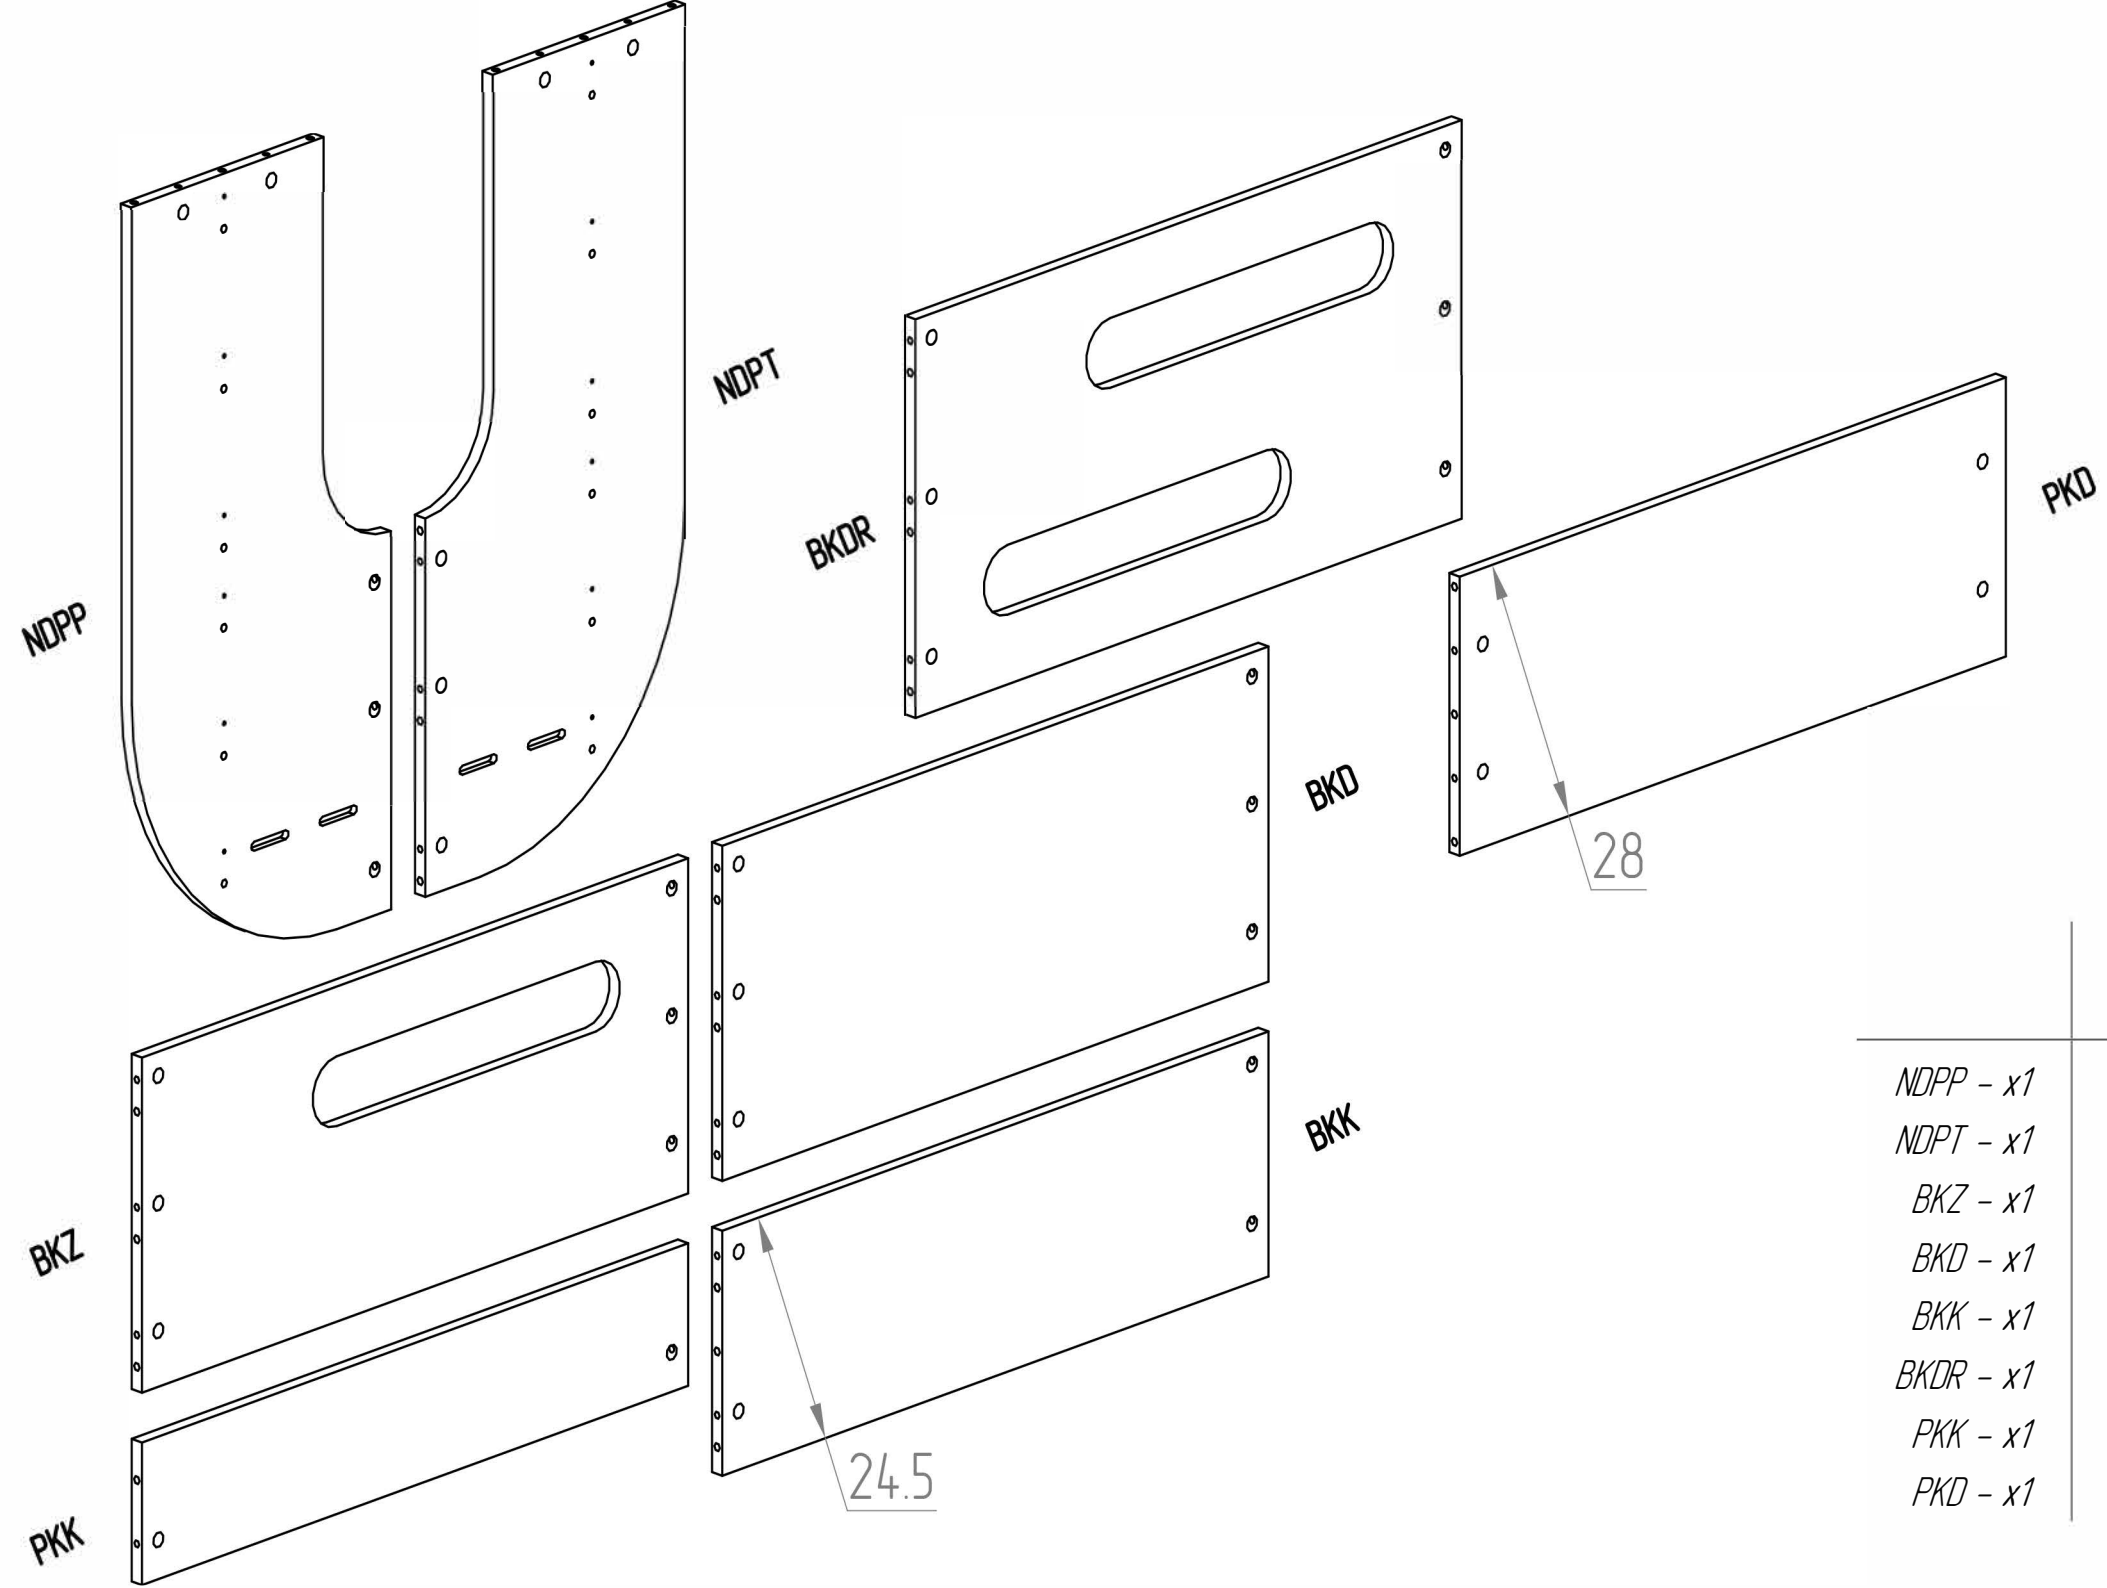

E L I S

Návod na montáž

Patrová postel  
KOSMOS oval

**ŠROUBY**

**PRVKY**

- Mi - x104
- TRZ - x104
- K8 - x113
- W25 - x24

- DR - x1
- BDDP - x1
- BDDT - x1
- NDLT - x1
- NDLP - x1
- LDS - x4
- LKS - x3
- ST - x12-16