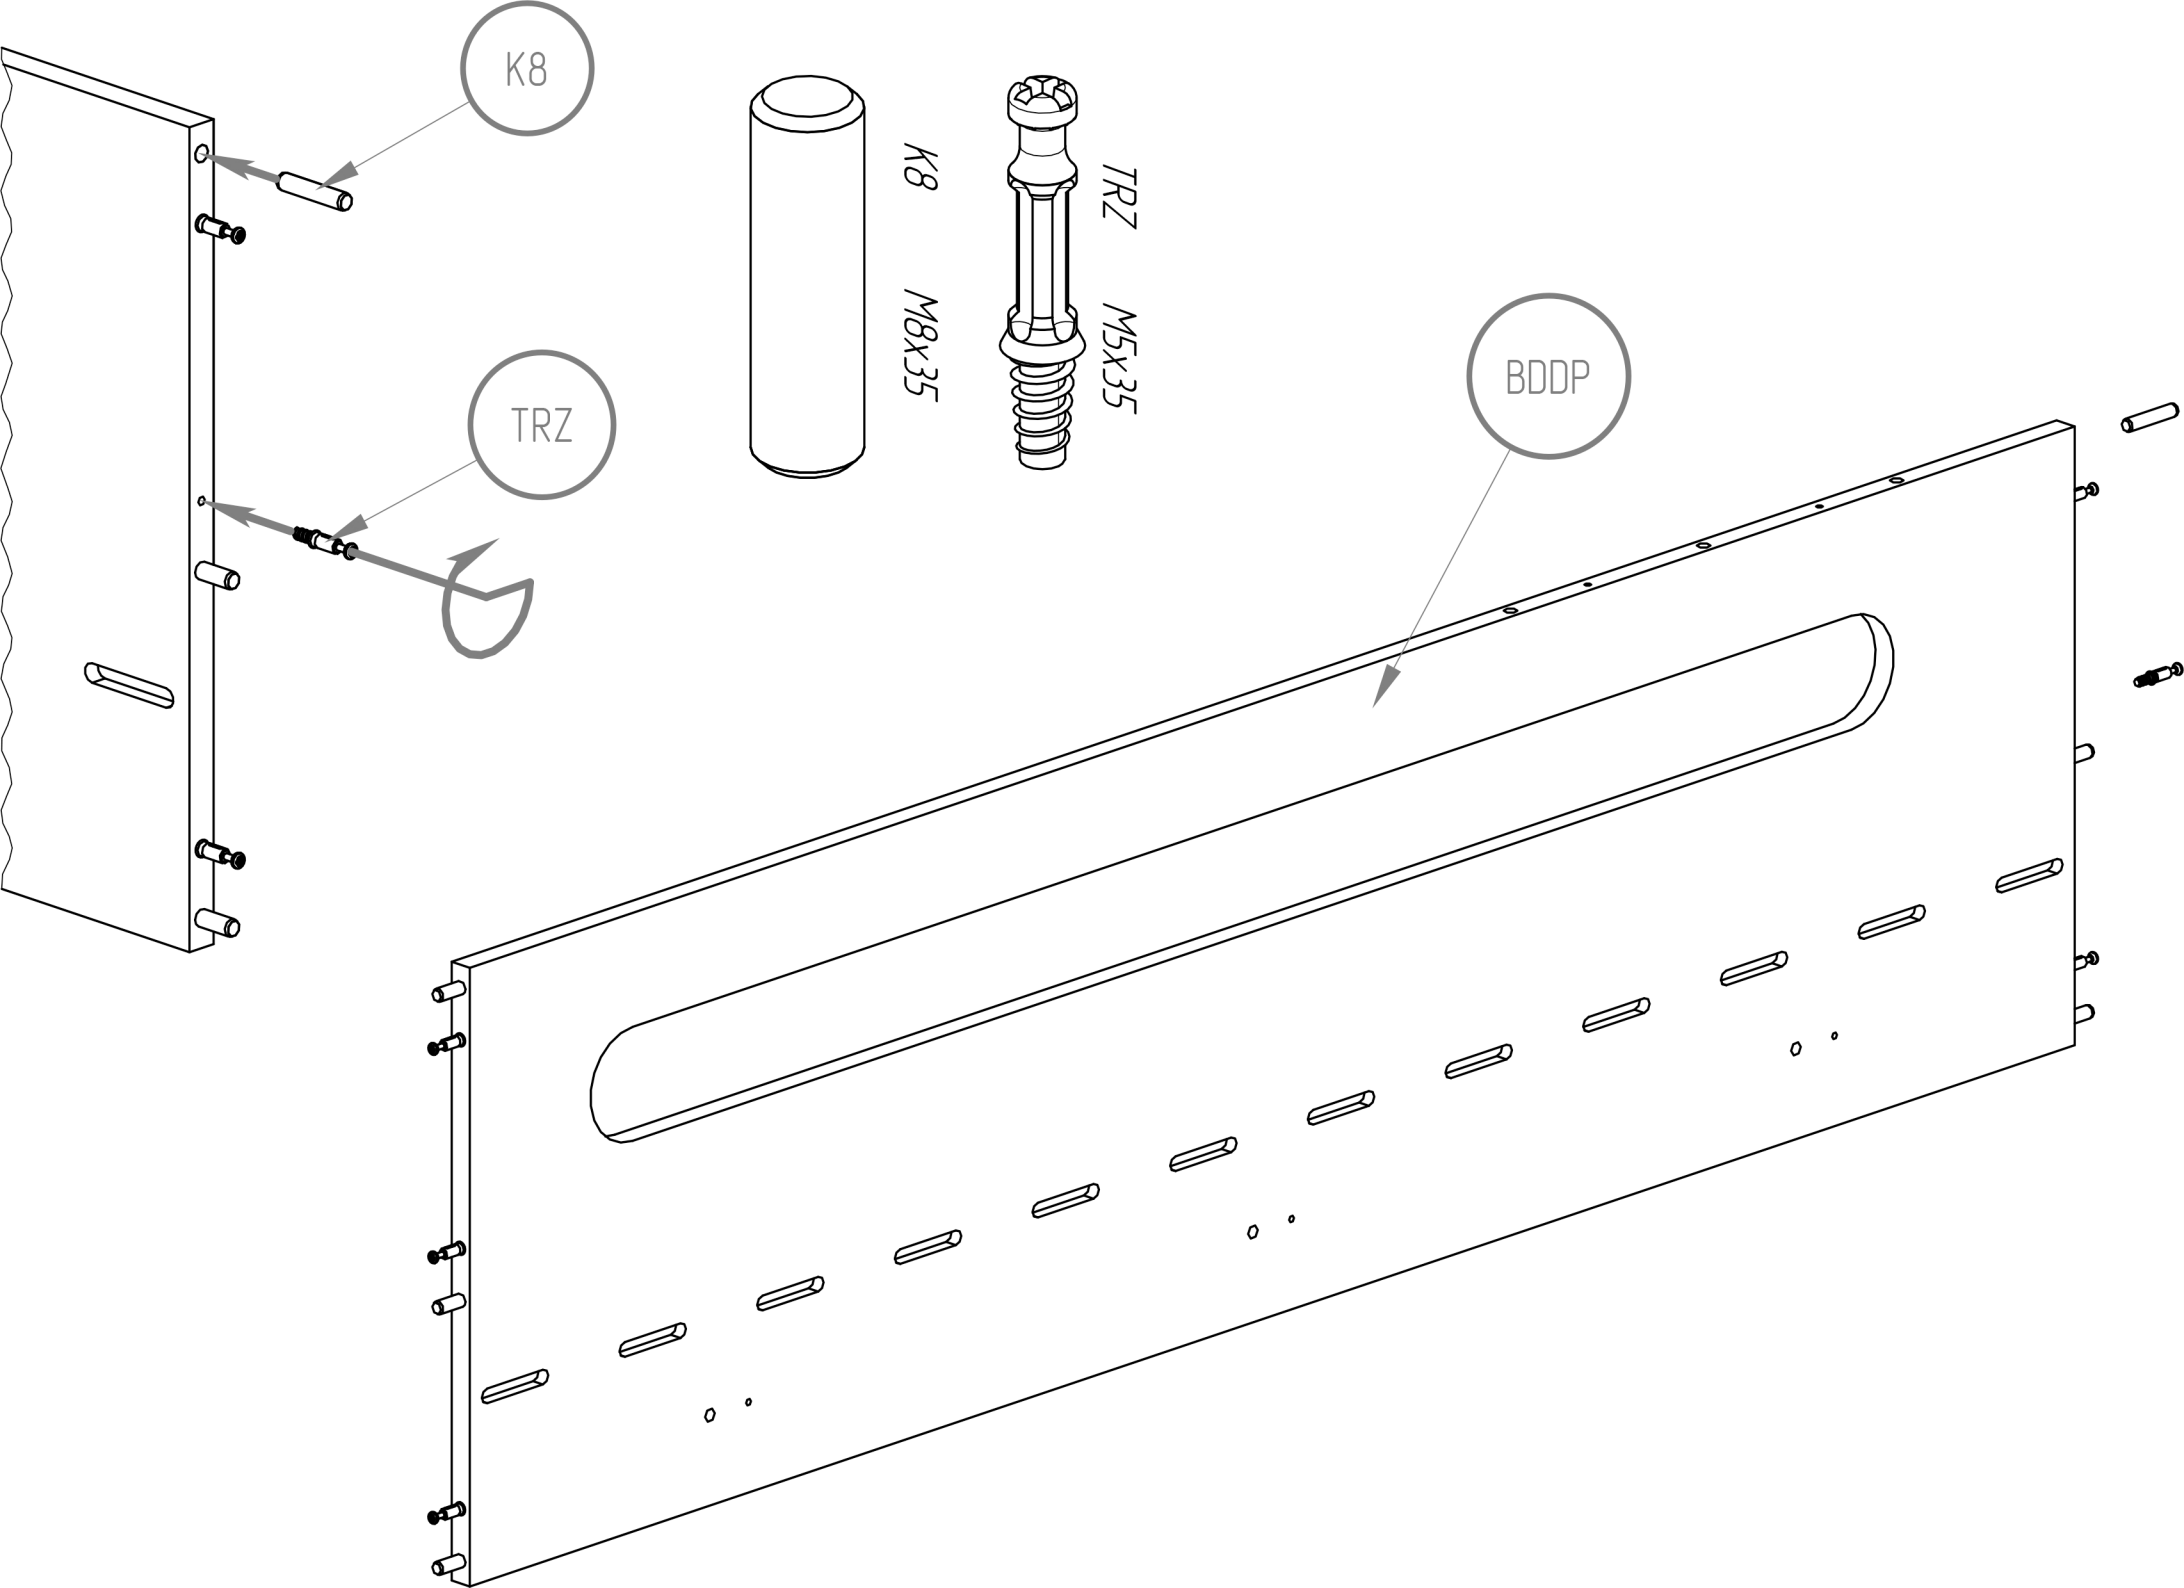

K8

TRZ

BDDP

M8x35

M5x35