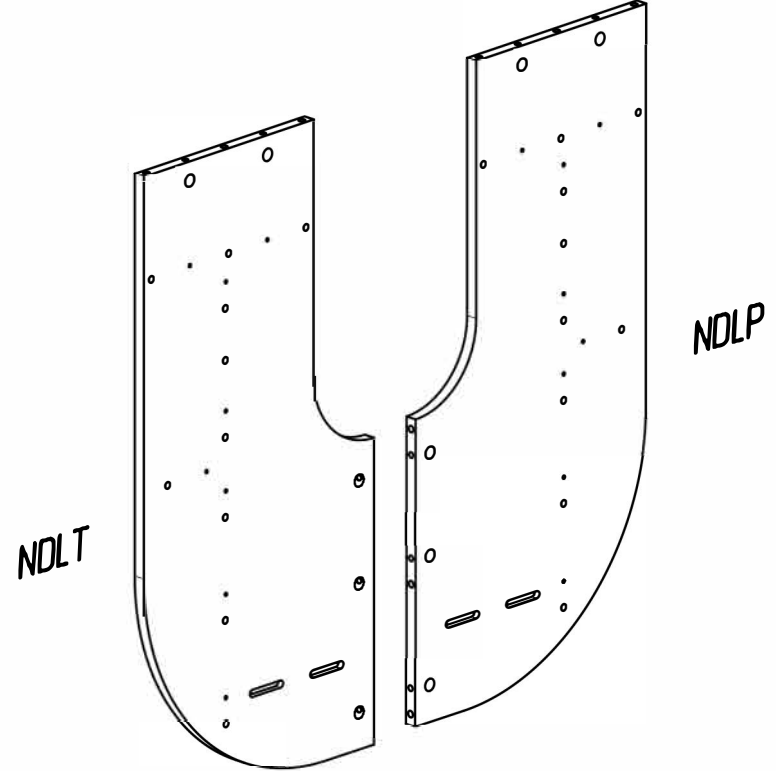

E L I S

Návod na montáž

Patrová postel  
KOSMOS oval

**ŠROUBY**

**PRVKY**

- Mi - x104
- TRZ - x104
- K8 - x113
- W25 - x24

- DR - x1
- BDDP - x1
- BDDT - x1
- NDLT - x1
- NDLP - x1
- LDS - x4
- LKS - x3
- ST - x12-16

*NDPP - x1*

*NDPT - x1*

*BKZ - x1*

*BKD - x1*

*BKK - x1*

*BKDR - x1*

*PKK - x1*

*PKD - x1*