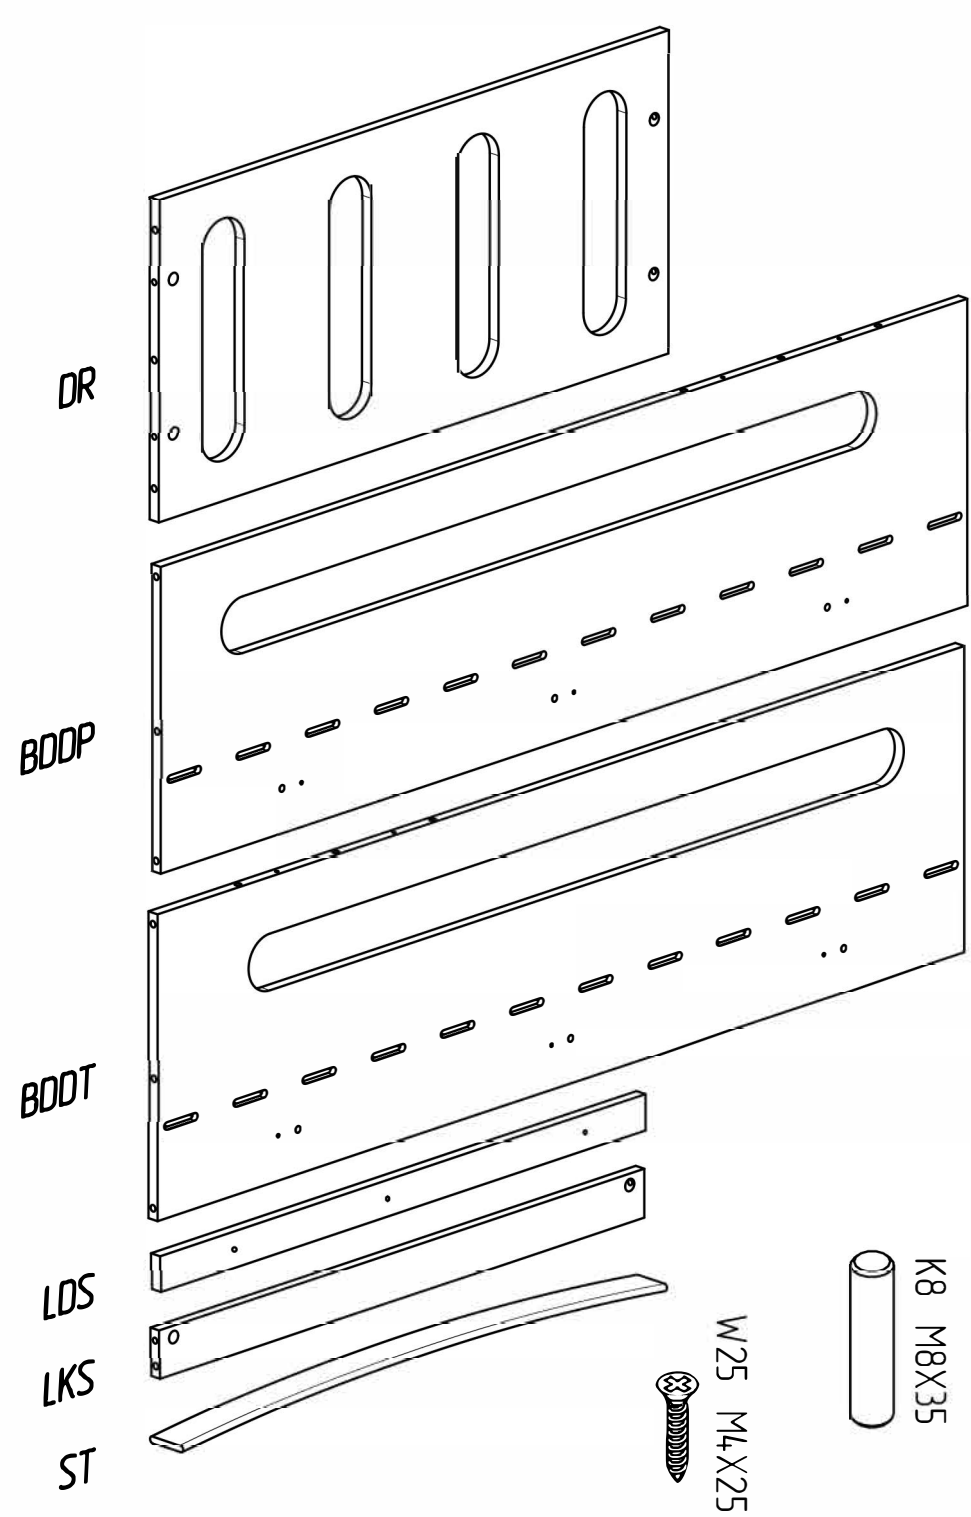

E L I S

Návod na montáž

Patrová postel  
KOSMOS oval

**ŠROUBY**

**PRVKY**

- Mi - x104
- TRZ - x104
- K8 - x113
- W25 - x24

- DR - x1
- BDDP - x1
- BDDT - x1
- NDLT - x1
- NDLP - x1
- LDS - x4
- LKS - x3
- ST - x12-16

*NDPP - x1*

*NDPT - x1*

*BKZ - x1*

*BKD - x1*

*BKK - x1*

*BKDR - x1*

*PKK - x1*

*PKD - x1*